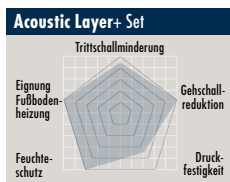

* nach IHD-Norm

Für Dryback Designböden...		Akustische Anforderungen		Nutzungsanforderungen				Konstruktive Anforderungen		
	Acoustic Heavy LVT sk	17 dB	33%	> 100.000 Zyklen	~ 400 kPa	> 50 kPa	~ 65 cm	0,006 m² K/W	~ 1,10 mm	> 75 m

Im Überblick...
die wichtigsten Eigenschaften

Acoustic Heavy LVT sk

Nur für die schwimmende Verlegung unserer neutral verpackten Dryback Designböden