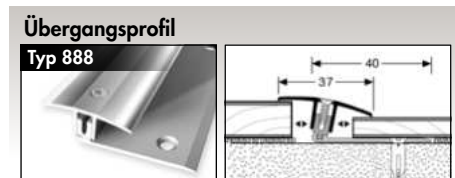

PPS-Champion 4.0 flex Küberit

Für Hartbodenbeläge, versenkt gebohrt, Profilsystem mit Verschiebenut und einzigartigem flex-Gelenk, in Höhe und Neigung anpassbar, Übergangsprofil kann Höhenunterschiede von bis zu 12 mm ausgleichen, 14 mm breite Dehnungsfugen möglich