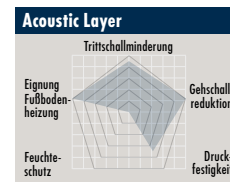

* nach IHD-Norm

Für Dryback Designböden...		Akustische Anforderungen		Nutzungsanforderungen				Konstruktive Anforderungen		
	Acoustic Heavy LVT sk	17 dB	33%	> 100.000 Zyklen	~ 400 kPa	> 50 kPa	~ 65 cm	0,006 m² K/W	~ 1,10 mm	> 75 m

Im Überblick...
die wichtigsten Eigenschaften

Acoustic Heavy LVT sk

Nur für die schwimmende Verlegung unserer neutral verpackten Dryback Designböden