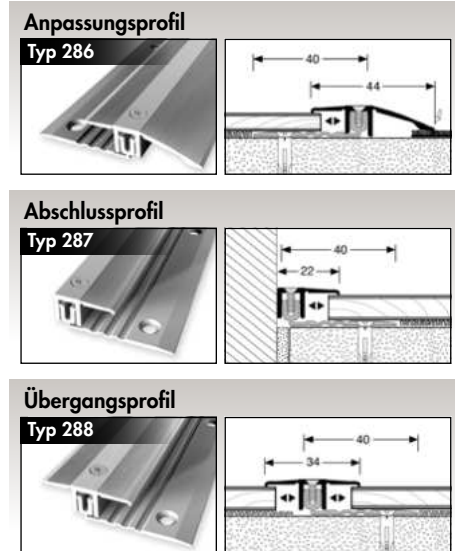

Bodenprofile

Fußleisten

Bodenprofile

PPS-Champion 4.0 Küberit

Für Hartbodenbeläge, versenkt gebohrt, Basisprofil mit drei Verstellnuten und Sollbiegestelle zum Kippen, 40 mm breites BASIS-Profil ermöglicht eine seitlich versetzte Bohrung von der Estrichfuge oder eine größere Klebefläche, beim Übergangsprofil können bis zu 5 mm unterschiedlich hohe Hartbodenbeläge verlegt werden, durch mechanische Anpassungen bis zu 8 mm.